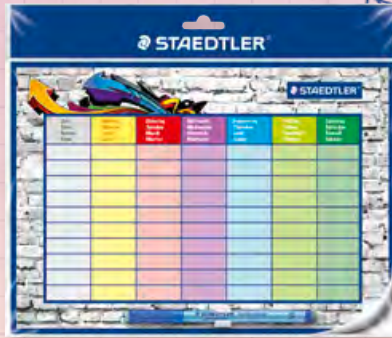

- für DIN A4
- mit Gummizug
- aus PP

je **1,99**

273

274-279

Briefablage KLASSIK

- für DIN A4
- stapelbar
- versch. Farben

je **1,99**

274-279

280-285

Stehsampler KLASSIK

- für DIN A4
- mit Griffloch und Beschriftungsfeld
- Rückenbreite ca. 7,6 cm
- versch. Farben

je **3,99**

280-285

286-289

Folienstift Lumocolor

- Strichstärke F (0,6 mm)
- in Blau oder Schwarz
- permanent oder non-permanent

je **1,29**

286-289

290

Stundenplan Lumocolor

- Format DIN A4
- abwischbar
- selbsthaftend
- inkl. Folienschreiber

je **6,99**

290

291