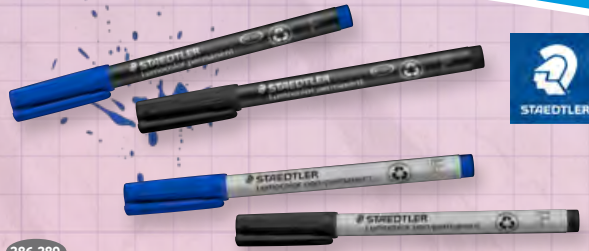

- für DIN A4
- mit Gummizug
- aus PP

je **1,99**

273

274-279

Briefablage KLASSIK

- für DIN A4
- stapelbar
- versch. Farben

je **1,99**

274-279

280-285

Stehsampler KLASSIK

- für DIN A4
- mit Griffloch und Beschriftungsfeld
- Rückenbreite ca. 7,6 cm
- versch. Farben

je **3,99**

280-285

286-289

Folienstift Lumocolor

- Strichstärke F (0,6 mm)
- in Blau oder Schwarz
- permanent oder non-permanent