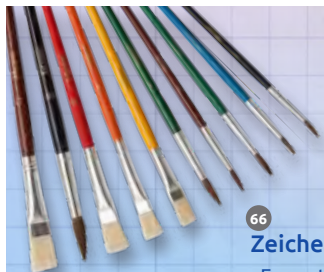

STABILO EASYoriginal Tintenrollerpatrone

- 3 Nachfüllpatronen für Tintenroller EASYoriginal
- Strichstärke 0,5 mm
- löschbar
- Farbe Blau

je 1,99

102

idena

103

Dreikant-Buntstifte 24er

- ergonomische Dreikantform
- holz- und splitterfrei
- leicht anzuspitzen

je 2,99

103

104

Fasermaler 12er

- 12 Filzstifte
- auswaschbar
- mit ventilierter Sicherheitskappe
- strahlende Farben

je 1,99

104

65